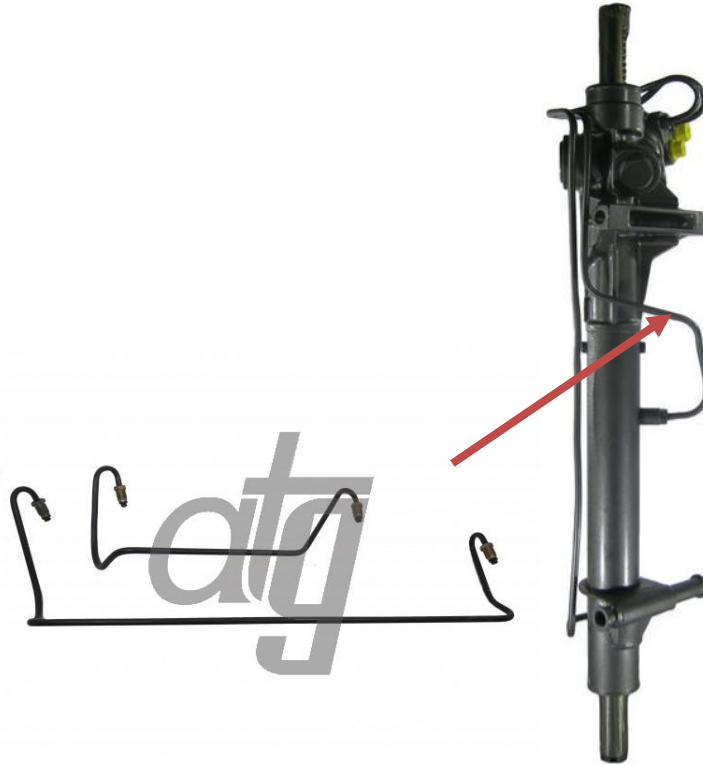

Power steering rack hard lines (tubes) SMI Part No. 20120082

Application
VOLVO 940 1988-1998, 960 1990-1997, 740 1983-1992, 760 1981-1992, 780 1987-1990, S90 1996-1998, V90 1997- 2000 SMI

FITS THE FOLLOWING

Steering rack part number	Crossreferences	Application
ATGR24401RB	OEM 1229642 VOLVO 5003908, 1387500, 1300136, 6819620, 5003887, 1359340, 1229642, 6819225, 5003682, 1330136	Volvo 740 (1983 - 1992) 760 (1981 - 1992) 940 (1988 - 1998) 960 (1990 - 1997)